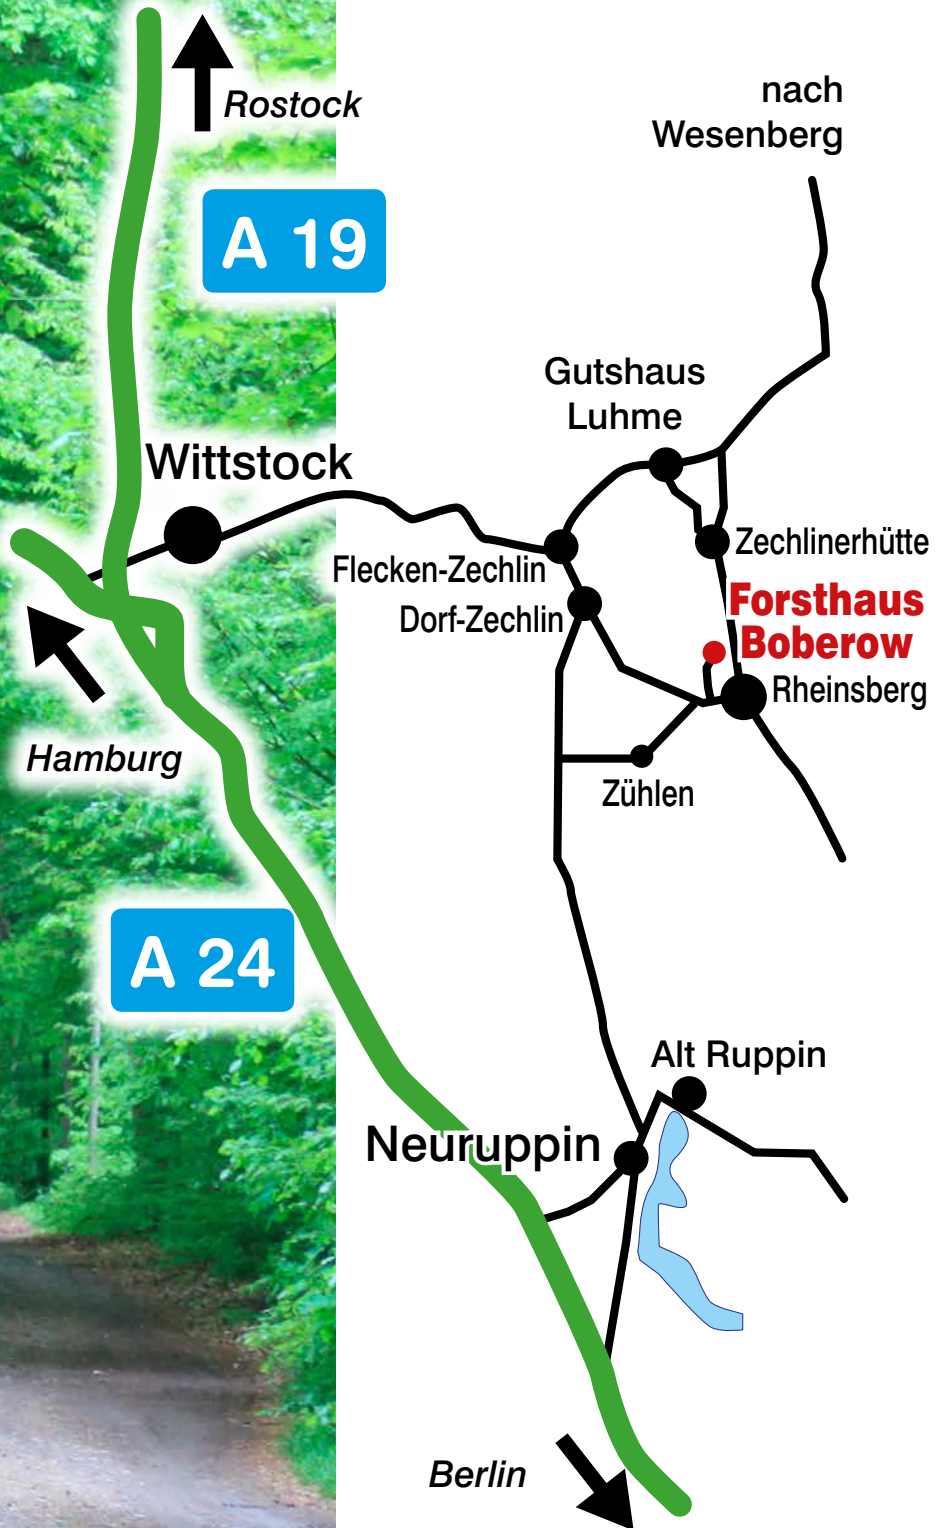

Und so finden Sie uns:

Die Lage:

Von Hamburg oder Berlin kommend fahren Sie auf der A24 bis zur Abfahrt Neuruppין. Dann folgen Sie der Ausschilderung Richtung Rheinsberg ca. 27 km. Kurz vor Rheinsberg passieren Sie einen Kreisverkehr und nehmen die erste Ausfahrt, dann biegen Sie nach ca. 800 m links ab in Richtung Warenthin. Rechts vom Weg haben sie den Obelisken und den Blick auf das Schloss Rheinsberg. Nach ca. 1,4 km rechts der Ausschilderung zum Forsthaus Boberow noch ca. 650 m folgen.